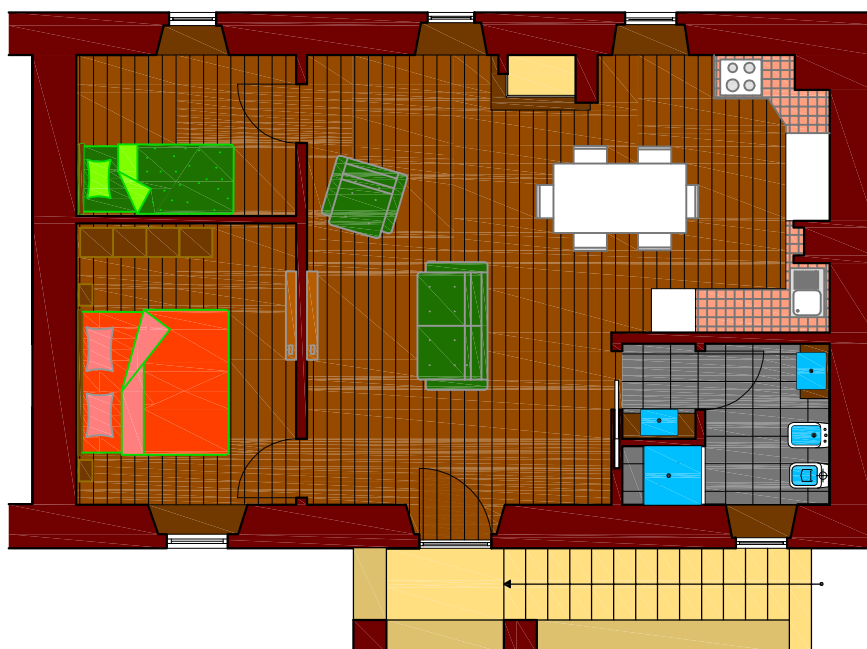

## Appartamento Sasso Simone

<b>Informazioni sull'alloggio</b>	- Appartamento 60 mq - Piano primo	- Animali ammessi - N. 4 posti letto
<b>Dotazioni</b>	- Giardino comune esterno - N. 2 TV	- Collegamento internet
<b>Stanze</b>	- Soggiorno/cucina - N. 2 Camere	- N. 1 Bagno
<b>Camere</b>	- Camera matrimoniale (N. 2 posti letto)	- Camera doppia con letto a castello (N. 2 posti letto)
<b>Bagni</b>	- Antibagno con lavandino	- Bagno con wc, bidet, lavabo, doccia
<b>Energia/Riscaldamento</b>	- Riscaldamento a pavimento alimentato a pellet	- Energia elettrica con impianto fotovoltaico
<b>Servizi</b>	- Fornelli elettrici: 4 - Frigo con congelatore	- Macchina del Caffè - Lavatrice in comune
<b>Esterno/Terreno</b>	- Giardino comune - Barbecue in comune	- Forno a legna in comune - Mobili da giardino in comune